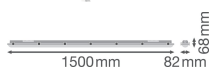

Technische Daten Mehrfachpackung 6x Ledvance LED Feuchtraumleuchte Feuchtigkeitsdicht 46W  
5750lm - 830 Warmweiß | 150cm

[Produkt ansehen](#)

## Technische Informationen

Technologie	LED Integriert
Lampen Spannung (V)	220-240
Dimmbar	Nicht dimmbar
Helle Farbe	Weiß
Farbcode	830 Warmweiß
Lichtfarbe (Kelvin)	3000 Warmweiß
Farbwiedergabestufe (Ra)	80-89 - Gute Farbwiedergabe
Farbsteuerung	Einzelfarbe
Lumen Watt Verhältnis (Lm/W)	125
Inkl. Leuchtmittel	Ja
Länge	150cm
Produkttyp	Wasserfeste Wannenleuchten

## Maße

Länge (mm)	1500
Breite (mm)	82
Höhe (mm)	68