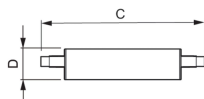

Technische Daten Philips Corepro LED Linear R7s 118mm
14W 2000lm - 840 Kaltweiß | Dimmbar - Ersatz für 120W

[Produkt ansehen](#)

Technische Daten

| | |
|---|--|
| Artikelnummer | 231200 |
| EAN | 8718696714065 |
| Marke | Philips |
| Herstellername | CorePro LED linear D 14-120W R7S 118 840 |
| Originalverpackung | 1 |
| Beleuchtungdirekt All-in Garantie | 2 Jahre |
| Energieeffizienzklasse | D |
| Energieeffizienzklasse (alt) | A++ |
| Durchschnittliche Lebensdauer (Stunden) | 15000 |

Technische Informationen

| | |
|------------------------------|-----------------------------|
| Technologie | LED |
| Produkttyp | R7s LED |
| Dimmbar | Dimmbar |
| Sockel | R7s |
| Farbcode | 840 Kaltweiß |
| Lichtfarbe (Kelvin) | 4000 Kaltweiß |
| Farbwiedergabestufe (Ra) | 80-89 - Gute Farbwiedergabe |
| Helle Farbe | Weiß |
| Farbsteuerung | Einzelfarbe |
| Lumen Watt Verhältnis (Lm/W) | 142.9 |
| Sensortyp | Kein Sensor |

Produktinformationen

EOC8 71406500

Produktserie CorePro

Maße

Länge (mm) 118

Durchmesser (mm) 29

Lampenform Doppelendig

Warum BeleuchtungDirekt?