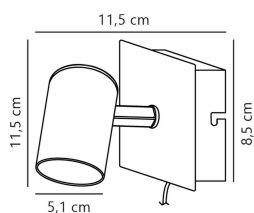

Technische Daten Nordlux Frida Wandleuchte Metall Weiß | Geeignet für GU10

[Produkt ansehen](#)

Technische Daten

Artikelnummer	253653
EAN	5701581477087
Marke	Nordlux
Herstellername	Frida Wall Lamp White
Beleuchtungdirekt All-in Garantie	2 Jahre

Technische Informationen

Technologie	Leuchte ohne Leuchtmittel
Lampen Spannung (V)	220-240
Dimmbar	Nicht dimmbar
Passend zum	GU10
Inkl. Leuchtmittel	Nein
Anzahl benötigter Lampen	1
Maximale Wattanzahl	35
Schwenkbar	Ja
Befestigung	Wandmontage
Notfallbeleuchtung	Keine Notbeleuchtung
Produkttyp	Dekorative Leuchte ohne Lampe

Informationen zur Leuchte

Leuchtenverbindung	Kabel
IP-Schutzklasse	IP20 - nahezu staubdicht
Sockelfarbe	Weiß
Gehäuse	Metall
Produktserie	Frida

Maße

Länge (mm)	115
------------	-----

Sensorinformationen

Sensortyp	Kein Sensor
-----------	-------------