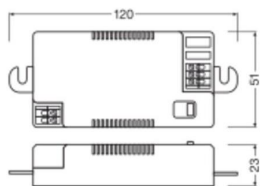

## Technische Daten Ledvance LED Treiber Surface Eben 27/220-240V/650 Sf Fl

[Produkt ansehen](#)

### Technische Daten

Artikelnummer	250904
EAN	4099854292873
Marke	Ledvance
Herstellername	SURFACE FLAT DRIVER 27/220-240V/650 SF FL
Originalverpackung	10
Beleuchtungdirekt All-in Garantie	5 Jahre

### Maße

Länge (mm) 119

Breite (mm) 51

Höhe (mm) 24