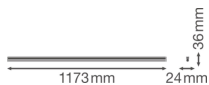

Technische Daten Ledvance LED Deckenleuchte Linear Kompakt High Output 20W 2000lm - 840 Kaltweiß | 120cm

[Produkt ansehen](#)

Technische Daten

Artikelnummer	234122
EAN	4058075106338
Marke	Ledvance
Herstellername	LN COMP HO 1200 20W/4000K
Beleuchtungdirekt All-in Garantie	5 Jahre
Durchschnittliche Lebensdauer (Stunden)	50000

Technische Informationen

Technologie	LED Integriert
Lampen Spannung (V)	220-240
Dimmbar	Nicht dimmbar
Helle Farbe	Weiß
Farbcode	840 Kaltweiß
Lichtfarbe (Kelvin)	4000 Kaltweiß
Farbwiedergabestufe (Ra)	80-89 - Gute Farbwiedergabe
Farbsteuerung	Einzelfarbe
Lumen Watt Verhältnis (Lm/W)	100
Leistungsfaktor	>0.50
Inkl. Leuchtmittel	Ja
Draußen nutzbar	Nein
Länge	120cm
Produkttyp	LED Wannenleuchten